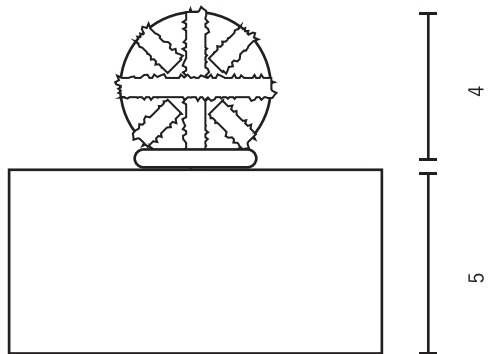

レアメタルについて

●…レアメタル ●…激レアメタル  
レアメタルは惑星ゾーンの内側、白いエリアに設置されます。  
自分のコース上にあるレアメタルしか取ることはできません。

※レアメタルの場所は当日発表されます。

単位：cm

ProjectTitle	DrawingName	Scale	Date	BY	No
ご当地こどもロボコン 全国大会	コース平面図	1/30	2024.05.20	ご当地こどもロボコン 実行委員会	1

単位 : cm

ProjectTitle ご当地こどもロボコン 全国大会	DrawingName 激レアメタル設置詳細	Scale	Date 2024.05.20	BY ご当地こどもロボコン 実行委員会	No 2
------------------------------------	---------------------------	-------	--------------------	---------------------------	---------