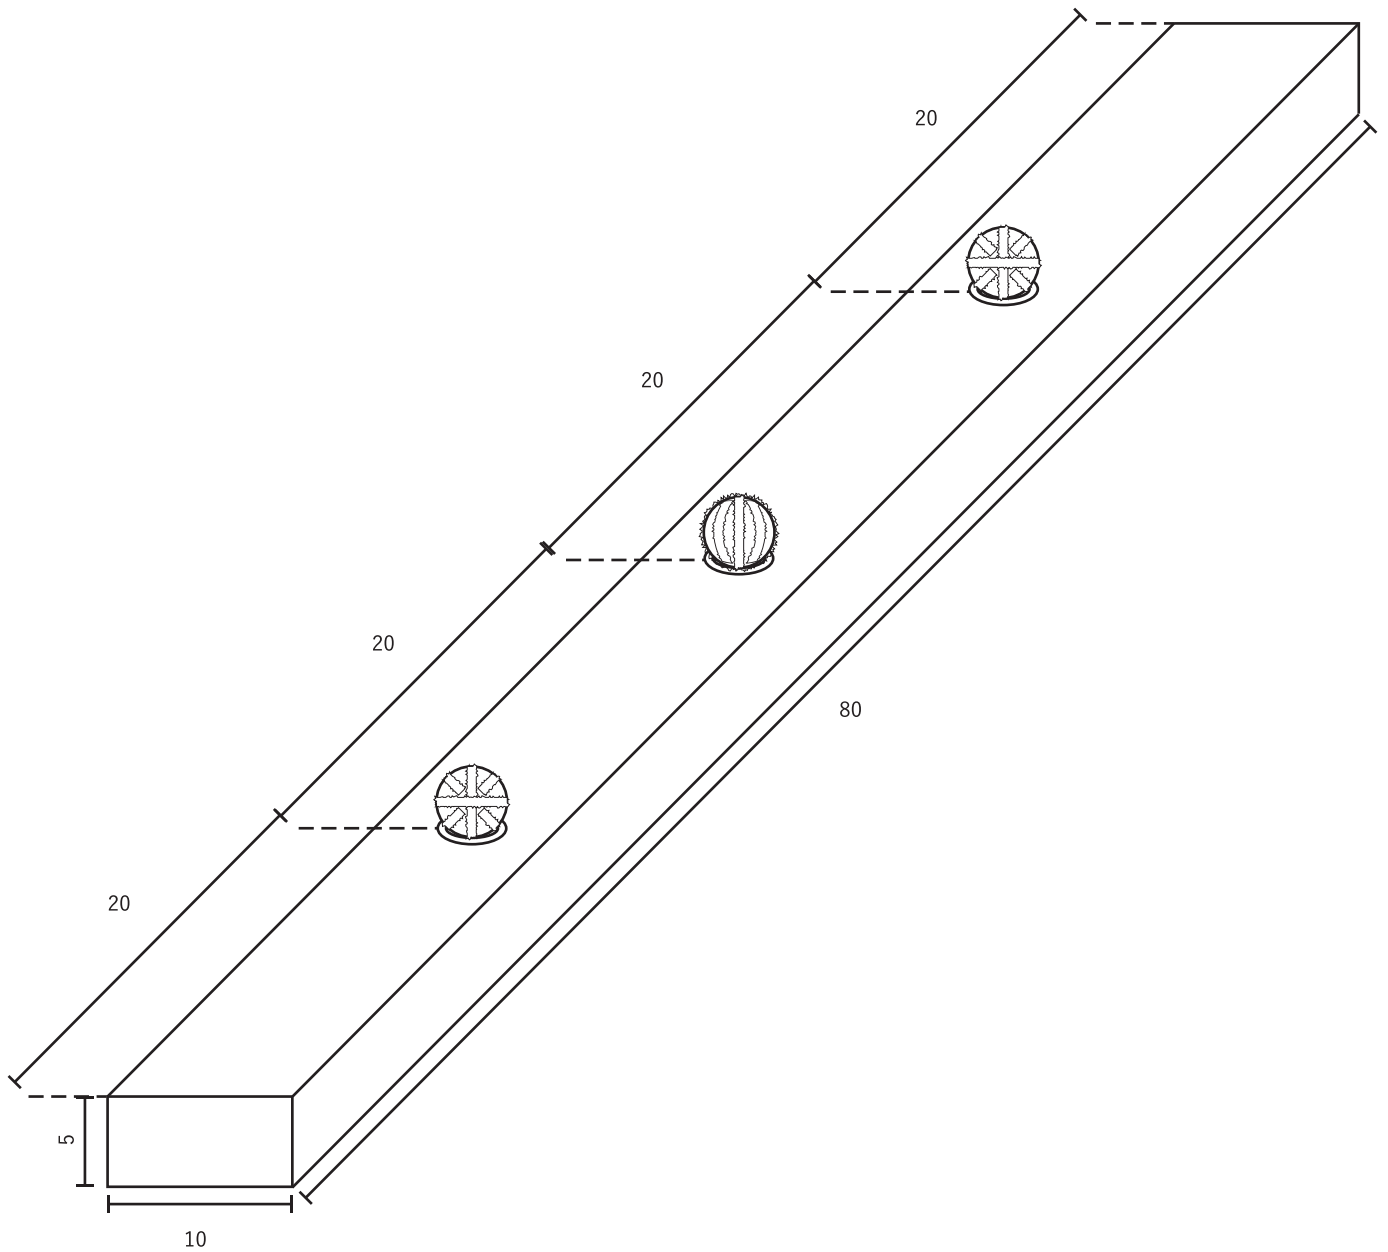

レアメタルについて

●…レアメタル ●…激レアメタル  
レアメタルは惑星ゾーンの内側、白いエリアに設置されます。  
自分のコース上にあるレアメタルしか取ることはできません。

※レアメタルの場所は当日発表されます。

単位：cm

ProjectTitle	DrawingName	Scale	Date	BY	No
ご当地こどもロボコン 全国大会	コース平面図	1/30	2024.05.20	ご当地こどもロボコン 実行委員会	1

単位 : cm

ProjectTitle ご当地こどもロボコン 全国大会	DrawingName 激レアメタル設置詳細	Scale	Date 2024.05.20	BY ご当地こどもロボコン 実行委員会	No 2
------------------------------------	---------------------------	-------	--------------------	---------------------------	---------