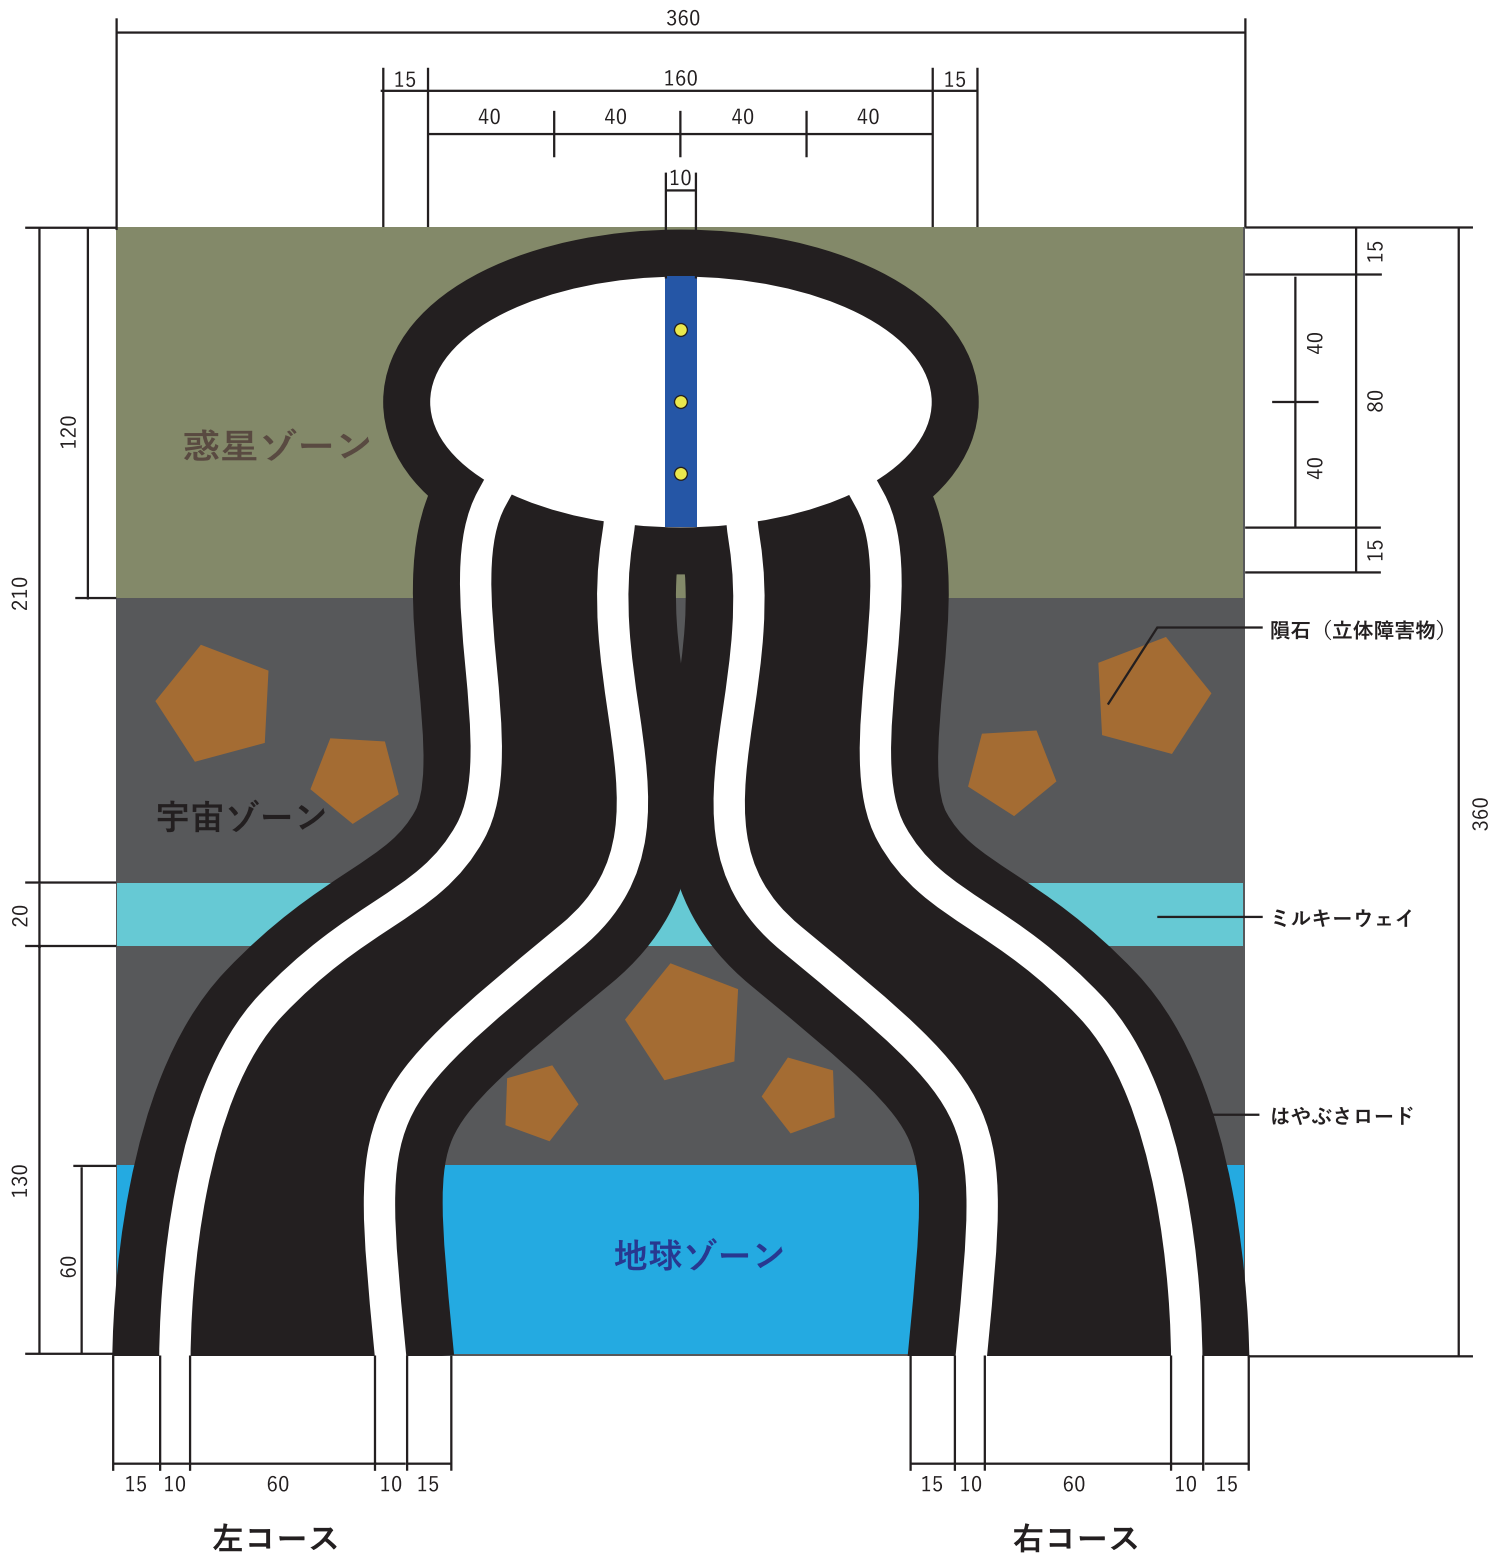

レアメタルについて

●…レアメタル ●…激レアメタル  
レアメタルは惑星ゾーンの内側、白いエリアに設置されます。  
自分のコース上にあるレアメタルしか取ることはできません。

※レアメタルの場所は当日発表されます。

単位：cm

ProjectTitle	DrawingName	Scale	Date	BY	No
ご当地こどもロボコン 全国大会	コース平面図	1/30	2024.05.20	ご当地こどもロボコン 実行委員会	1

単位 : cm

ProjectTitle ご当地こどもロボコン 全国大会	DrawingName 激レアメタル設置詳細	Scale	Date 2024.05.20	BY ご当地こどもロボコン 実行委員会	No 2
------------------------------------	---------------------------	-------	--------------------	---------------------------	---------