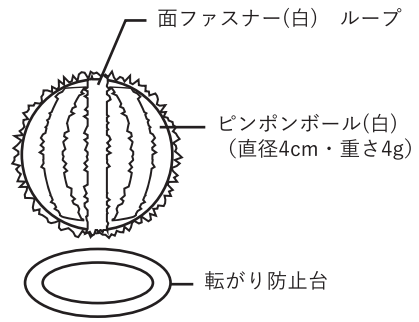

レアメタルについて

●…レアメタル ●…激レアメタル  
レアメタルは惑星ゾーンの内側、白いエリアに設置されます。  
自分のコース上にあるレアメタルしか取ることはできません。

※レアメタルの場所は当日発表されます。

単位：cm

ProjectTitle	DrawingName	Scale	Date	BY	No
ご当地こどもロボコン 全国大会	コース平面図	1/30	2024.05.20	ご当地こどもロボコン 実行委員会	1

単位 : cm

ProjectTitle ご当地こどもロボコン 全国大会	DrawingName 激レアメタル設置詳細	Scale	Date 2024.05.20	BY ご当地こどもロボコン 実行委員会	No 2
------------------------------------	---------------------------	-------	--------------------	---------------------------	---------