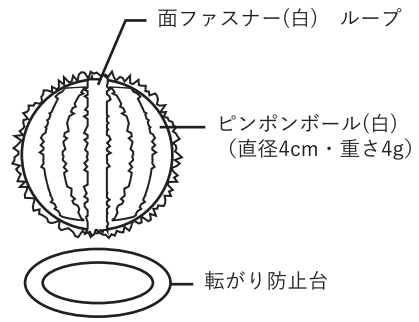

レアメタルについて

●…レアメタル ●…激レアメタル
 レアメタルは惑星ゾーンの内側、白いエリアに設置されます。
 自分のコース上にあるレアメタルしか取ることはできません。

※レアメタルの場所は当日発表されます。

単位：cm

ProjectTitle	DrawingName	Scale	Date	BY	No
ご当地こどもロボコン プレ全国大会	コース平面図	1/30	2023.11.07	ご当地こどもロボコン 実行委員会	1

単位 : cm

ProjectTitle ご当地こどもロボコン プレ全国大会	DrawingName 激レアメタル設置詳細	Scale	Date 2023.11.07	BY ご当地こどもロボコン 実行委員会	No 2
--------------------------------------	---------------------------	-------	--------------------	---------------------------	---------