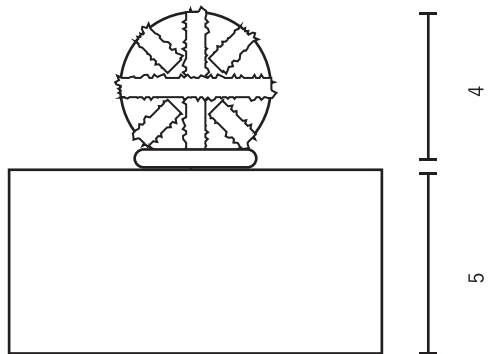

レアメタルについて

●…レアメタル ●…激レアメタル
 レアメタルは惑星ゾーンの内側、白いエリアに設置されます。
 自分のコース上にあるレアメタルしか取ることはできません。

※レアメタルの場所は当日発表されます。

単位：cm

ProjectTitle	DrawingName	Scale	Date	BY	No
ご当地こどもロボコン プレ全国大会	コース平面図	1/30	2023.11.07	ご当地こどもロボコン 実行委員会	1

単位 : cm

ProjectTitle ご当地こどもロボコン プレ全国大会	DrawingName 激レアメタル設置詳細	Scale	Date 2023.11.07	BY ご当地こどもロボコン 実行委員会	No 2
--------------------------------------	---------------------------	-------	--------------------	---------------------------	---------