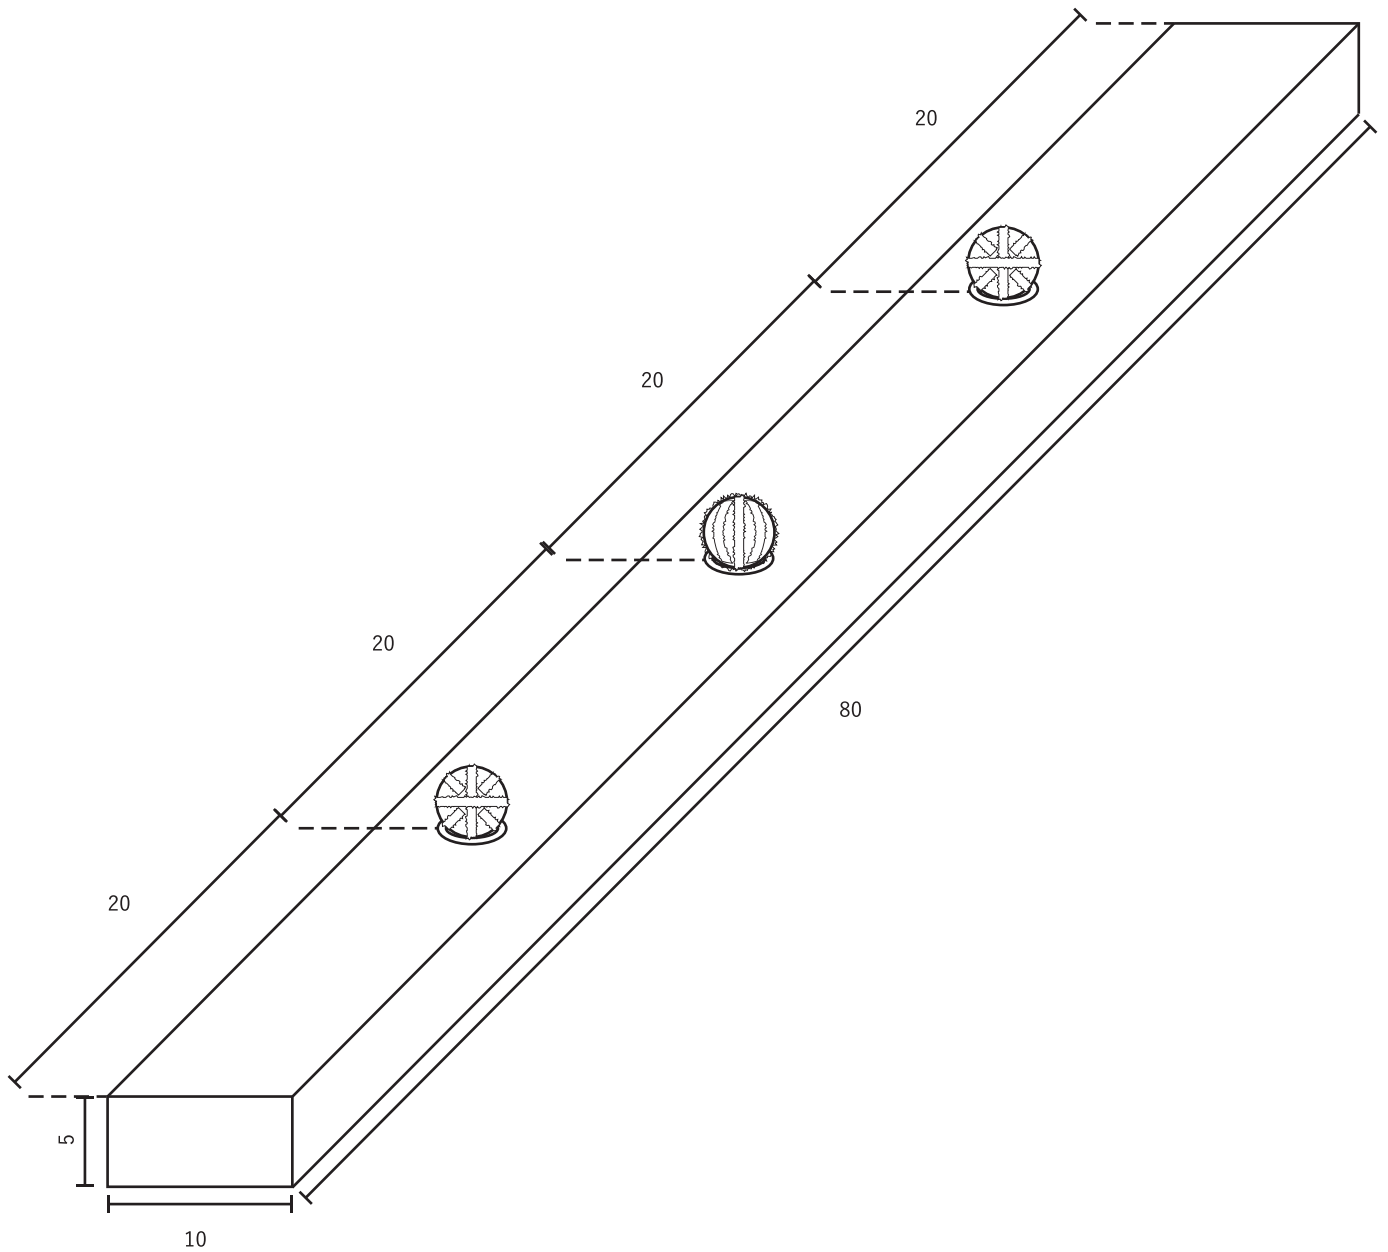

レアメタルについて

●…レアメタル ●…激レアメタル
 レアメタルは惑星ゾーンの内側、白いエリアに設置されます。
 自分のコース上にあるレアメタルしか取ることはできません。

※レアメタルの場所は当日発表されます。

単位：cm

ProjectTitle	DrawingName	Scale	Date	BY	No
ご当地こどもロボコン プレ全国大会	コース平面図	1/30	2023.11.07	ご当地こどもロボコン 実行委員会	1

単位 : cm

ProjectTitle ご当地こどもロボコン プレ全国大会	DrawingName 激レアメタル設置詳細	Scale	Date 2023.11.07	BY ご当地こどもロボコン 実行委員会	No 2
--------------------------------------	---------------------------	-------	--------------------	---------------------------	---------