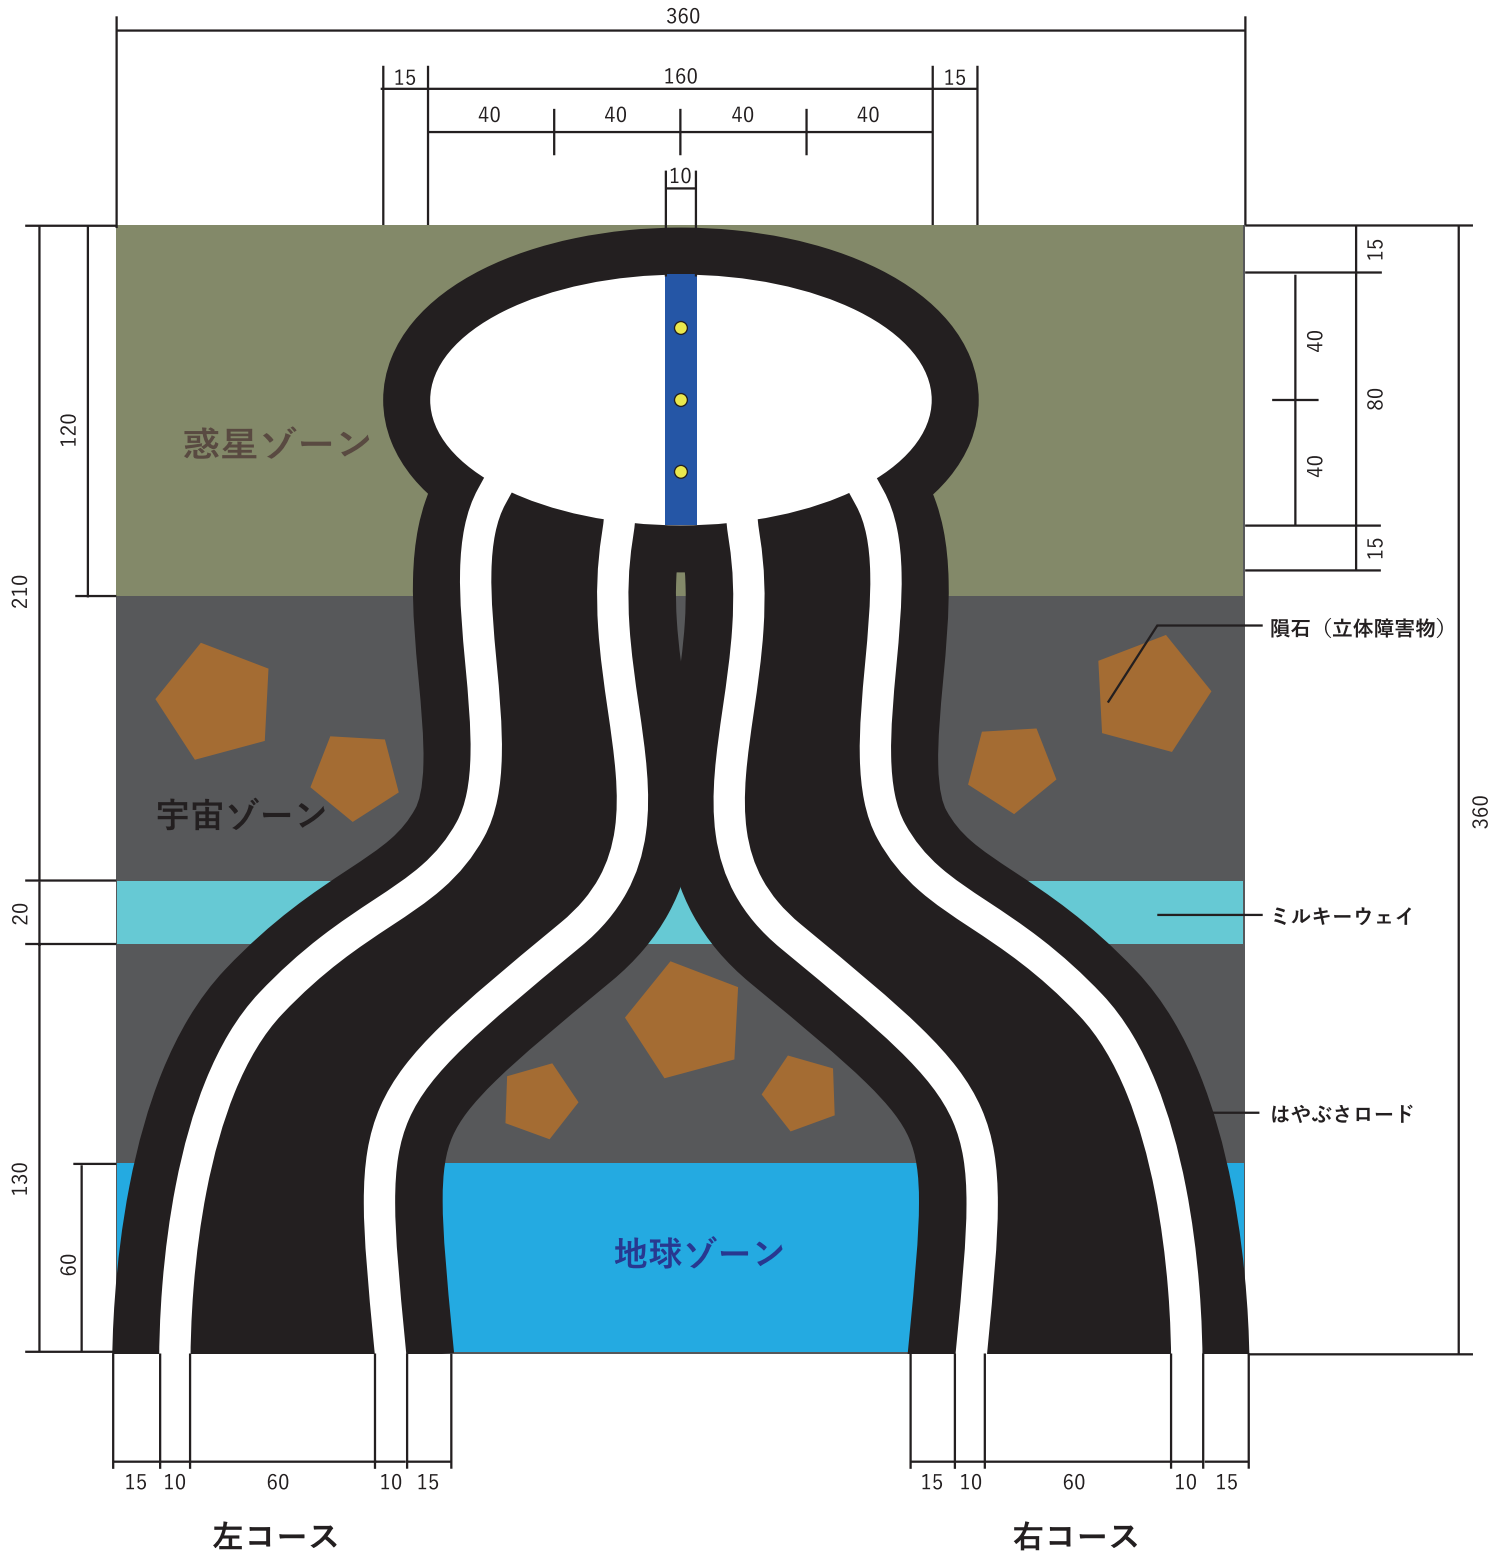

レアメタルについて

●…レアメタル ●…激レアメタル
 レアメタルは惑星ゾーンの内側、白いエリアに設置されます。
 自分のコース上にあるレアメタルしか取ることはできません。

※レアメタルの場所は当日発表されます。

単位：cm

ProjectTitle	DrawingName	Scale	Date	BY	No
ご当地こどもロボコン プレ全国大会	コース平面図	1/30	2023.11.07	ご当地こどもロボコン 実行委員会	1

単位 : cm

ProjectTitle ご当地こどもロボコン プレ全国大会	DrawingName 激レアメタル設置詳細	Scale	Date 2023.11.07	BY ご当地こどもロボコン 実行委員会	No 2
--------------------------------------	---------------------------	-------	--------------------	---------------------------	---------